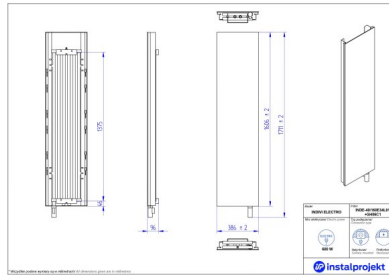

inde-40_160.jpg