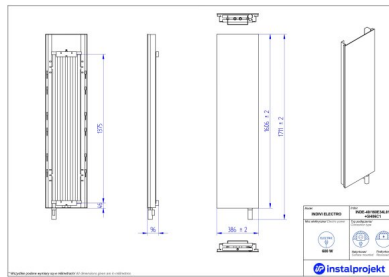

inde-40_160.jpg