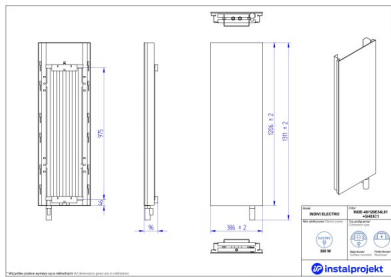

Połącz INDIVI ELECTRO z relingami, a zyskasz miejsce na dosuszenie tekstyliów. W grzejniku wykorzystaliśmy opatentowaną technologię, dzięki której powierzchnia równomiernie się nagrzewa, efektywnie wykorzystując dostępną energię elektryczną. To gwarantuje **oszczędne użytkowanie i duży komfort cieplny**.

W innych produktach musisz wybierać między prezencją lub wygodą stosowania. Z INDIVI ELECTRO sprawa wygląda inaczej! Tu estetyka łączy się z użytecznością. Grzejnik jest **produktem premium**, w którym uwidoczniła została duża precyzja wykończenia i najwyższa jakość użytych materiałów. Umiejętnie wbudowana grzałka elektryczna sprawia, że grzejnik działa przez cały rok, dając Ci pełną swobodę w jego wykorzystaniu, a jednocześnie nie zaburza estetyki urządzenia.

*15 lat gwarancji na powłokę lakierniczą i szczelność korpusu. 5 lat gwarancji na trwałość elementów elektrycznych i elektronicznych.

Możliwe warianty

inde-40_120.jpg