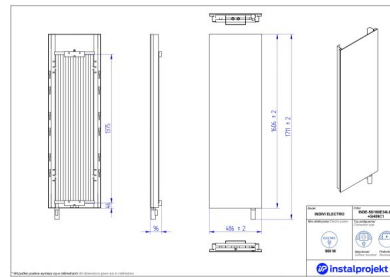

inde-50_160.jpg