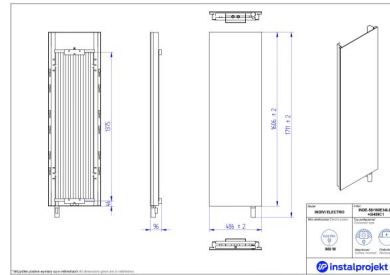

inde-50_160.jpg