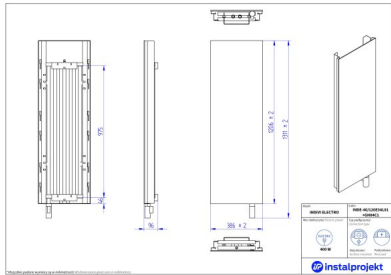

Połącz INDIVI ELECTRO z relingami, a zyskasz miejsce na dosuszenie tekstyliów. W grzejniku wykorzystaliśmy opatentowaną technologię, dzięki której powierzchnia równomiernie się nagrzewa, efektywnie wykorzystując dostępną energię elektryczną. To gwarantuje **oszczędne użytkowanie i duży komfort cieplny**.

W innych produktach musisz wybierać między prezencją lub wygodą stosowania. Z INDIVI ELECTRO sprawa wygląda inaczej! Tu estetyka łączy się z użytecznością. Grzejnik jest **produktem premium**, w którym uwidoczniła została duża precyzja wykończenia i najwyższa jakość użytych materiałów. Umiejętnie wbudowana grzałka elektryczna sprawia, że grzejnik działa przez cały rok, dając Ci pełną swobodę w jego wykorzystaniu, a jednocześnie nie zaburza estetyki urządzenia.

*15 lat gwarancji na powłokę lakierniczą i szczelność korpusu. 5 lat gwarancji na trwałość elementów elektrycznych i elektronicznych.

Możliwe warianty

inde_40_120.jpg