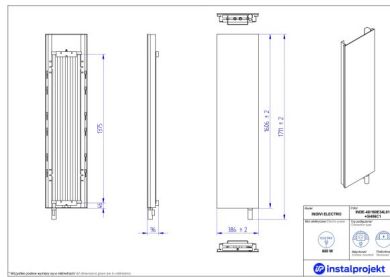

inde-40_160.jpg