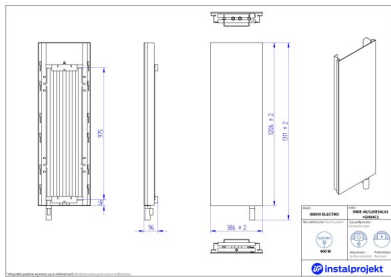

Połącz INDIVI ELECTRO z relingami, a zyskasz miejsce na dosuszenie tekstyliów. W grzejniku wykorzystaliśmy opatentowaną technologię, dzięki której powierzchnia równomiernie się nagrzewa, efektywnie wykorzystując dostępną energię elektryczną. To gwarantuje **oszczędne użytkowanie i duży komfort cieplny**.

W innych produktach musisz wybierać między prezencją lub wygodą stosowania. Z INDIVI ELECTRO sprawa wygląda inaczej! Tu estetyka łączy się z użytecznością. Grzejnik jest **produktem premium**, w którym uwidoczniła została duża precyzja wykończenia i najwyższa jakość użytych materiałów. Umiejętnie wbudowana grzałka elektryczna sprawia, że grzejnik działa przez cały rok, dając Ci pełną swobodę w jego wykorzystaniu, a jednocześnie nie zaburza estetyki urządzenia.

*15 lat gwarancji na powłokę lakierniczą i szczelność korpusu. 5 lat gwarancji na trwałość elementów elektrycznych i elektronicznych.

Możliwe warianty

inde_40_120.jpg