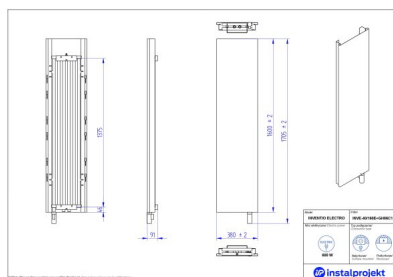

pomieszczeń. Bazując na opatentowanej technologii oraz najwyższej jakości materiałach dobrze wykorzystuje dostępną energię, zapewniając relatywnie **oszczędne i efektywne ogrzewanie**. To grzejnik elektryczny, który działa z kompatybilną grzałką HOT² – obsługiwana intuicyjnie, z kilkustopniowym sterowaniem, funkcją timera i dodatkowymi zabezpieczeniami.

W sam raz do nowoczesnego budownictwa

INVENTIO ELECTRO możesz śmiało zamontować w domku sezonowym, ponieważ posiada **tryb przeciwdziałający zamarzaniu** Korzystasz z fotowoltaiki? W takim razie użytkowanie grzejnika będzie jeszcze oszczędniejsze. Urządzenie sprawdzi się doskonale, jeśli masz w swoim domu pompę ciepła i/lub ogrzewanie podłogowe – jako uzupełnienie i źródło pełnej swobody w kontekście ogrzewania oraz suszenia tekstyliów.

*15 lat gwarancji na powłokę lakierniczą i szczelność korpusu. 5 lat gwarancji na trwałość elementów elektrycznych i elektronicznych.

Możliwe warianty

inve-40_160.jpg