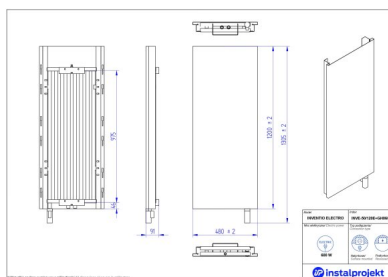

inve-50_120-1.jpg