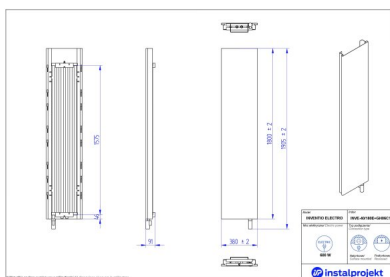

inve-40_180.jpg