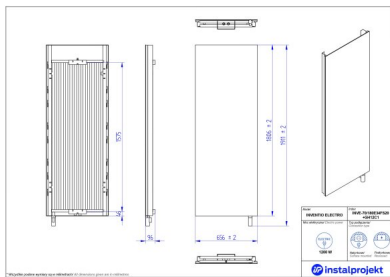

Opatentowana technologia sprawia, że grzejnik szybko osiąga docelową temperaturę, taką samą na całej powierzchni, skutecznie ogrzewając każde pomieszczenie, nawet duże i chłodne. Szczególnie polecany dla osób, które do jego zasilania mogą użyć energii pochodzącej z fotowoltaiki.

Zastosowaliśmy w nim **innowacyjną grzałkę HOT²** – z wygodnym, dotykowym sterowaniem, możliwości ustawienia docelowej temperatury i dodatkowymi trybami zwiększającymi poziom bezpieczeństwa. Grzałka może zostać zamontowany na dwa sposoby: natynkowo lub podtynkowo.

*15 lat gwarancji na powłokę lakierniczą i szczelność korpusu. 5 lat gwarancji na trwałość elementów elektrycznych i elektronicznych.

Możliwe warianty

inve-70_180fs.jpg