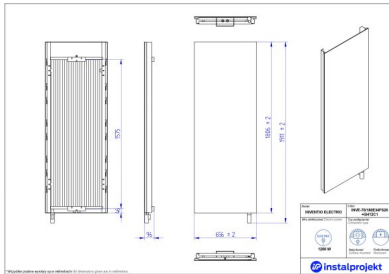

Opatentowana technologia sprawia, że grzejnik szybko osiąga docelową temperaturę, taką samą na całej powierzchni, skutecznie ogrzewając każde pomieszczenie, nawet duże i chłodne. Szczególnie polecany dla osób, które do jego zasilania mogą użyć energii pochodzącej z fotowoltaiki.

Zastosowaliśmy w nim **innowacyjną grzałkę HOT²** – z wygodnym, dotykowym sterowaniem, możliwości ustawienia docelowej temperatury i dodatkowymi trybami zwiększającymi poziom bezpieczeństwa. Grzałka może zostać zamontowany na dwa sposoby: natynkowo lub podtynkowo.

*15 lat gwarancji na powłokę lakierniczą i szczelność korpusu. 5 lat gwarancji na trwałość elementów elektrycznych i elektronicznych.

Możliwe warianty

inve-70_180fs.jpg