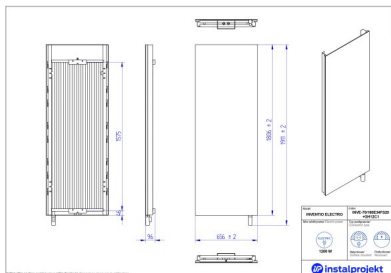

zostać podłączona zarówno natynkowo (w standardzie) jak i podtynkowo. Chcesz, żeby wyglądał niczym obraz? Wybierz montaż podtynkowy dający piękny efekt spójności ze ścianą. Szukasz grzejnika współpracującego z instalacją centralnego ogrzewania? Znajdziesz też taki wariant grzejnika INVENTIO ELECTRO ROMANTIC.

*15 lat gwarancji na powłokę lakierniczą i szczelność korpusu. 5 lat gwarancji na trwałość elementów elektrycznych i elektronicznych.

Możliwe warianty

inve-70_180fs.jpg