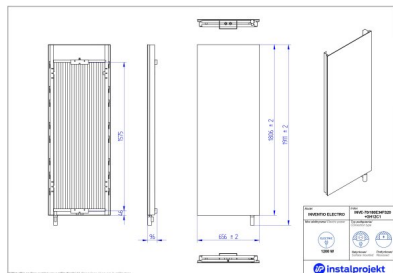

zostać podłączona zarówno natynkowo (w standardzie) jak i podtynkowo. Chcesz, żeby wyglądał niczym obraz? Wybierz montaż podtynkowy dający piękny efekt spójności ze ścianą. Szukasz grzejnika współpracującego z instalacją centralnego ogrzewania? Znajdziesz też taki wariant grzejnika INVENTIO ELECTRO ROMANTIC.

*15 lat gwarancji na powłokę lakierniczą i szczelność korpusu. 5 lat gwarancji na trwałość elementów elektrycznych i elektronicznych.

Możliwe warianty

inve-70_180fs.jpg