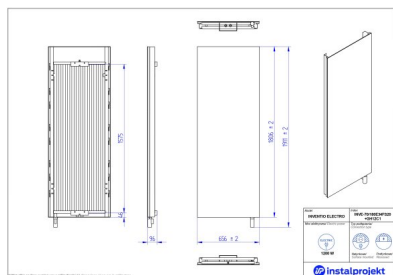

zostać podłączona zarówno natynkowo (w standardzie) jak i podtynkowo. Chcesz, żeby wyglądał niczym obraz? Wybierz montaż podtynkowy dający piękny efekt spójności ze ścianą. Szukasz grzejnika współpracującego z instalacją centralnego ogrzewania? Znajdziesz też taki wariant grzejnika INVENTIO ELECTRO ROMANTIC.

*15 lat gwarancji na powłokę lakierniczą i szczelność korpusu. 5 lat gwarancji na trwałość elementów elektrycznych i elektronicznych.

Możliwe warianty

inve-70_180fs.jpg