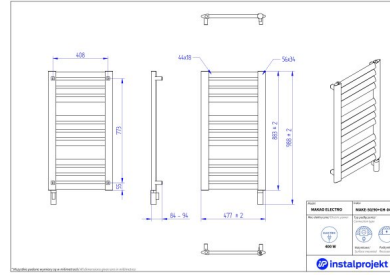

make_50_90.jpg