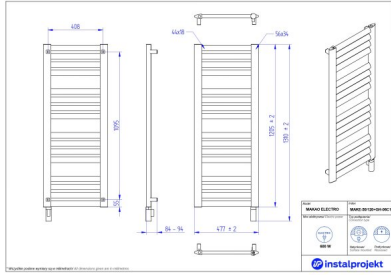

*15 lat gwarancji na powłokę lakierniczą i szczelność korpusu. 5 lat gwarancji na trwałość elementów elektrycznych i elektronicznych.

Możliwe warianty

make-50_120.jpg