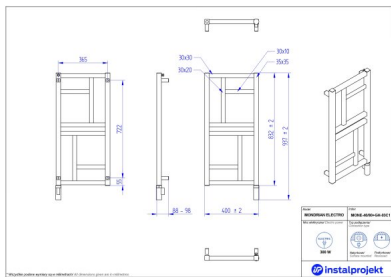

Grzejnik elektryczny MONDRIAN ELECTRO to produkt **dekoracyjny**, którego funkcją jest nie tylko ogrzewać i suszyć, ale też upiększać. Po montażu staje się integralną częścią stylowego wnętrza, dodając mu charakteru i artystycznego sznytu. Dobrze wygląda zarówno w najbardziej reprezentacyjnych, jak i typowo użytkowych pomieszczeniach: salonie, jadalni czy łazience. Odpowiada na potrzeby osób, które w grzejniku szukają **niebanalnego projektu**, wysokiej precyzji wykonania i solidnych materiałów. Wybierz jeden z 23 kolorów, kilku rozmiarów i rodzaj montażu: natynkowy lub podtynkowy - w zależności od efektu, jaki chcesz uzyskać.

*15 lat gwarancji na powłokę lakierniczą i szczelność korpusu. 5 lat gwarancji na trwałość elementów elektrycznych i elektronicznych.

Możliwe warianty

mone-40_80.jpg