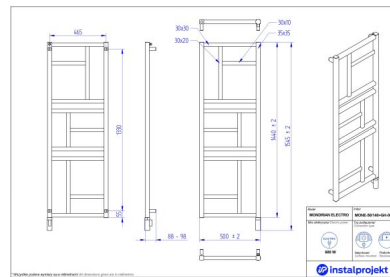

mone-50_140.jpg