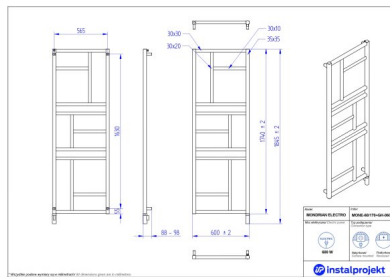

mone-60_170.jpg