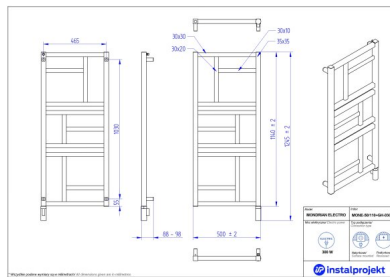

mone-50_110.jpg