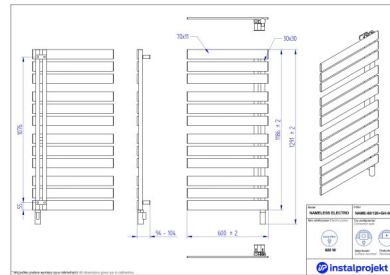

name-60_120.jpg