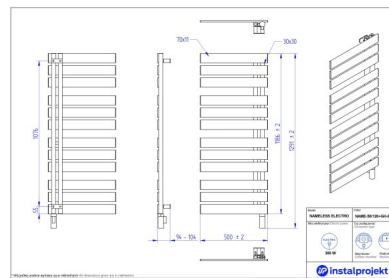

name-50_120.jpg