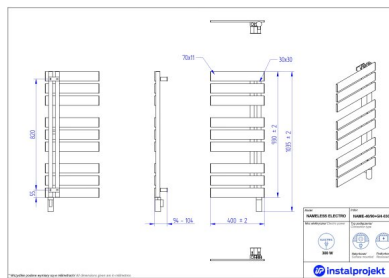

name-40_90.jpg