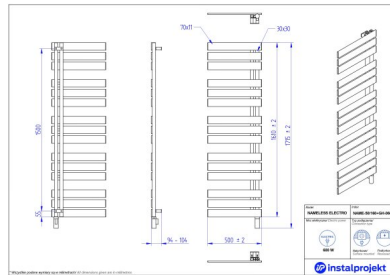

name-50_160.jpg