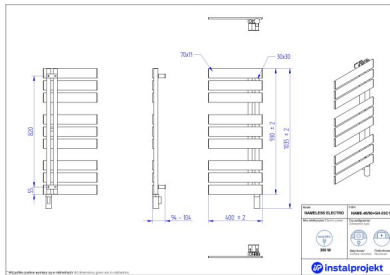

łączymy piękno z użytecznością, czego przykładem jest również grzejnik elektryczny NAMELESS ELECTRO. Poprzez wykorzystanie opatentowanej technologii, solidnych materiałów i maksymalnej precyzji wykończenia zyskaliśmy produkt gwarantujący **komfort cieplny i styl** w jednym, i to nawet dla najbardziej wymagających odbiorców.

Dzięki nowoczesnej grzałce elektrycznej grzejnik **działa o każdej porze roku**; zawsze, gdy tego potrzebujesz. Idealnie dopełnia ogrzewanie podłogowe i sufitowe, oferując **przestrzeń na suszenie tekstyliów**. To dobre rozwiązanie dla domów z pompą ciepła. Nic też nie stoi na przeszkodzie, by wykorzystać w nim energię z fotowoltaiki. Z myślą o jak najlepszym dopasowaniu grzejnika do Twoich potrzeb opracowaliśmy dla niego **montaż natynkowy oraz podtynkowy**. Oferujemy również **mnogość kolorów** grzejnika – z palety Instal Projekt i RAL.

*15 lat gwarancji na powłokę lakierniczą i szczelność korpusu. 5 lat gwarancji na trwałość elementów elektrycznych i elektronicznych.

Możliwe warianty

name-40_90.jpg