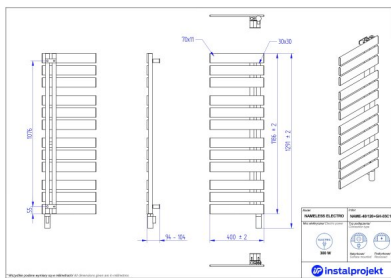

łączymy piękno z użytecznością, czego przykładem jest również grzejnik elektryczny NAMELESS ELECTRO. Poprzez wykorzystanie opatentowanej technologii, solidnych materiałów i maksymalnej precyzji wykończenia zyskaliśmy produkt gwarantujący **komfort cieplny i styl** w jednym, i to nawet dla najbardziej wymagających odbiorców.

Dzięki nowoczesnej grzałce elektrycznej grzejnik **działa o każdej porze roku**; zawsze, gdy tego potrzebujesz. Idealnie dopełnia ogrzewanie podłogowe i sufitowe, oferując **przestrzeń na suszenie tekstyliów**. To dobre rozwiązanie dla domów z pompą ciepła. Nic też nie stoi na przeszkodzie, by wykorzystać w nim energię z fotowoltaiki. Z myślą o jak najlepszym dopasowaniu grzejnika do Twoich potrzeb opracowaliśmy dla niego **montaż natynkowy oraz podtynkowy**. Oferujemy również **mnogość kolorów** grzejnika – z palety Instal Projekt i RAL.

*15 lat gwarancji na powłokę lakierniczą i szczelność korpusu. 5 lat gwarancji na trwałość elementów elektrycznych i elektronicznych.

Możliwe warianty

name-40_120.jpg