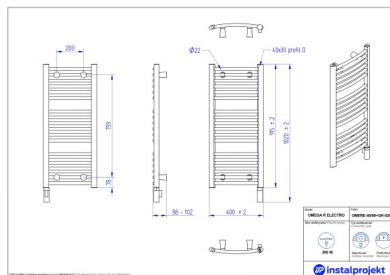

omere-40_90.jpg