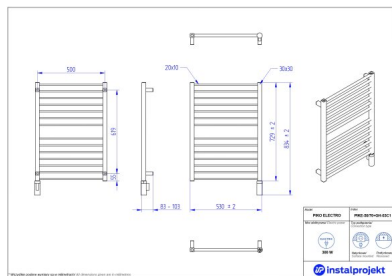

pike-50_70_1690801023.jpg