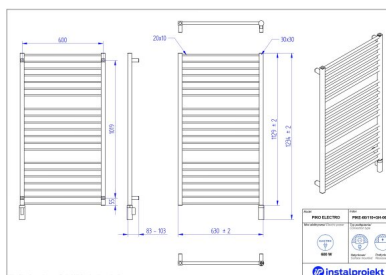

pike-60_110.jpg