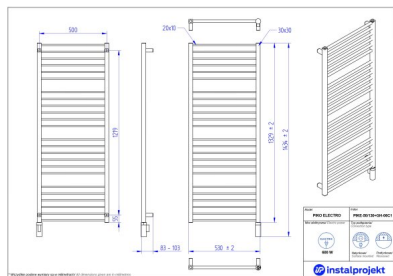

Nowoczesność w klasycznym wydaniu

Grzejnik łazienkowy PIKO ELECTRO to wyjątkowy produkt! Spełnia oczekiwania zarówno poszukiwaczy typowo **użytkowych korzyści**, jak i osób zwracających dużą uwagę na wygląd urządzenia. Łączy w sobie bowiem niezawodne działanie i sprawdzoną konstrukcję odporną na uszkodzenia, a także **nowoczesny design** z wysoką precyzją wykończenia. Poprzez geometryczne akcenty dodaje charakteru nawet najprostszej aranżacji. Jednocześnie może zostać łatwo dopasowany do każdego wnętrza, dając **efekt zachwycającej spójności z otoczeniem**. W PIKO ELECTRO – tak, jak w innych grzejnikach – każdy element tworzymy z najwyższą starannością. To uwidacznia się w solidności całego produktu, również najmniejszych detali. Dzięki temu grzejnik **przyciąga spojrzenia** i zapada w pamięć. Dostępny jest w 23 kolorach z palety IP. Za dodatkową opłatą możemy przemaalować go na dowolny kolor z palety RAL.

*15 lat gwarancji na powłokę lakierniczą i szczelność korpusu. 5 lat gwarancji na trwałość elementów elektrycznych i elektronicznych.

Możliwe warianty

pike-50_130.jpg