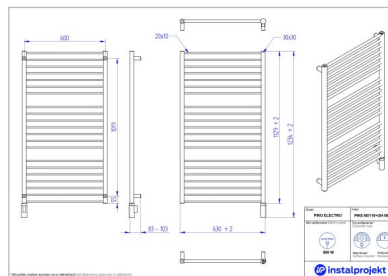

pike-60_110.jpg