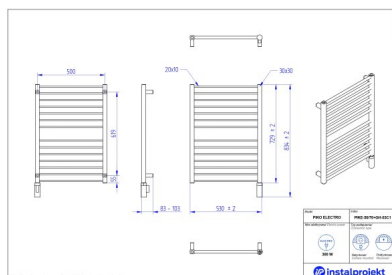

pike-50_70_1690801023.jpg