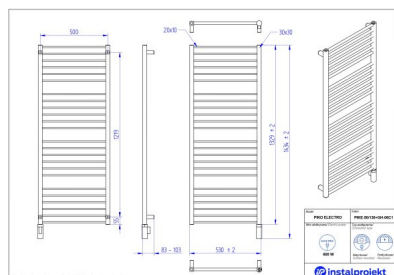

Nowoczesność w klasycznym wydaniu

Grzejnik łazienkowy PIKO ELECTRO to wyjątkowy produkt! Spełnia oczekiwania zarówno poszukiwaczy typowo **użytkowych korzyści**, jak i osób zwracających dużą uwagę na wygląd urządzenia. Łączy w sobie bowiem niezawodne działanie i sprawdzoną konstrukcję odporną na uszkodzenia, a także **nowoczesny design** z wysoką precyzją wykończenia. Poprzez geometryczne akcenty dodaje charakteru nawet najprostszej aranżacji. Jednocześnie może zostać łatwo dopasowany do każdego wnętrza, dając **efekt zachwycającej spójności z otoczeniem**. W PIKO ELECTRO – tak, jak w innych grzejnikach – każdy element tworzymy z najwyższą starannością. To uwidacznia się w solidności całego produktu, również najmniejszych detali. Dzięki temu grzejnik **przyciąga spojrzenia** i zapada w pamięć. Dostępny jest w 23 kolorach z palety IP. Za dodatkową opłatą możemy przemalować go na dowolny kolor z palety RAL.

*15 lat gwarancji na powłokę lakierniczą i szczelność korpusu. 5 lat gwarancji na trwałość elementów elektrycznych i elektronicznych.

Możliwe warianty

pike-50_130.jpg