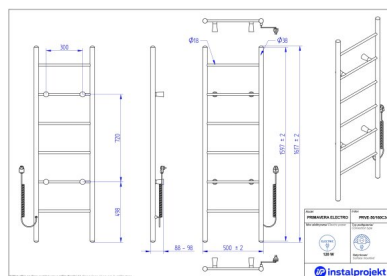

prve-50_160.jpg