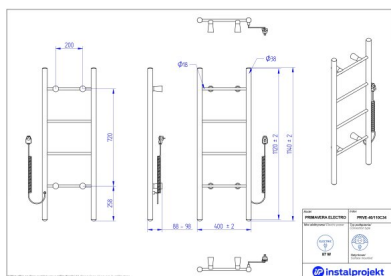

Grzejnik elektryczny Primavera Electro

Symbol:	PRVE-40/110C31
Projektant:	Instal-Projekt Team
Sterowanie:	On/Off
Szerokość:	400 mm
Wysokość:	1120 mm
Moc:	87

PRIMAVERA ELECTRO posiada niezwykle delikatną linię i podwyższoną funkcjonalność. Jest to produkt elektryczny niezależny od instalacji centralnego ogrzewania. Smukła konstrukcja i niewielka głębokość sprawiają, że zajmuje niewiele miejsca, przez co wpasuje się do każdego pomieszczenia.

*15 lat gwarancji na powłokę lakierniczą i szczelność korpusu. 5 lat gwarancji na trwałość elementów elektrycznych i elektronicznych.

Możliwe warianty

prve-40_110.jpg