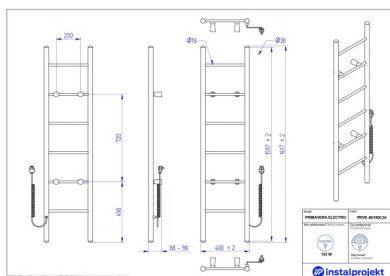

prve-40_160.jpg