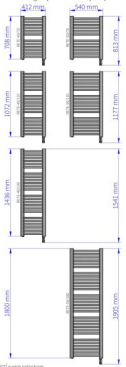

Grzejnik łazienkowy RETTO ELECTRO działa w oparciu o grzałkę elektryczną. Dzięki temu **pracuje zawsze, gdy tego potrzebujesz** - po podłączeniu do prądu. Za sprawą opatentowanej technologii grzewczej **zużywa niewielką ilość energii** wobec ciepła, które generuje. Stanowi świetne rozwiązanie zwłaszcza dla mieszkań bez instalacji c.o., z ogrzewaniem podłogowym i sufitowym, ale bez miejsca na suszenie tekstyliów. Montaż nie sprawia problemów; można przeprowadzić go samodzielnie, a w razie przeprowadzki lub remontu przenieść grzejnik w nowe miejsce.

*15 lat gwarancji na powłokę lakierniczą i szczelność korpusu. 5 lat gwarancji na trwałość elementów elektrycznych i elektronicznych.

Możliwe warianty

Instalprojekt

gama-retto-electro.jpg