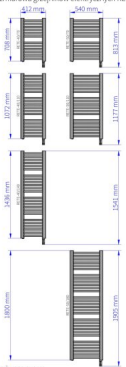

Grzejnik łazienkowy RETTO ELECTRO działa w oparciu o grzałkę elektryczną. Dzięki temu **pracuje zawsze, gdy tego potrzebujesz** - po podłączeniu do prądu. Za sprawą opatentowanej technologii grzewczej **zużywa niewielką ilość energii** wobec ciepła, które generuje. Stanowi świetne rozwiązanie zwłaszcza dla mieszkań bez instalacji c.o., z ogrzewaniem podłogowym i sufitowym, ale bez miejsca na suszenie tekstyliów. Montaż nie sprawia problemów; można przeprowadzić go samodzielnie, a w razie przeprowadzki lub remontu przenieść grzejnik w nowe miejsce.

*15 lat gwarancji na powłokę lakierniczą i szczelność korpusu. 5 lat gwarancji na trwałość elementów elektrycznych i elektronicznych.

Możliwe warianty

Instalprojekt

gama-retto-electro.jpg