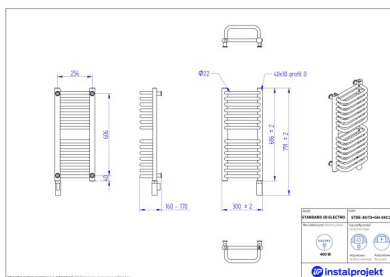

STANDARD 3D ELECTRO to **minimalistyczny** model, który świetnie odnajdzie się zarówno w nowoczesnym, jak i tradycyjnym wnętrzu. Do każdego wprowadzi **praktyczną elegancję**. Wysunięte do przodu wygięte rurki dodadzą przestronności, a zgrupowane w równomiernie rozłożone sekcje zapewnią **poczucie harmonii**. Grzejnik prezentuje się dobrze nawet po latach. Cechuje go bowiem **ponadczasowy wygląd**. Jest dostępny w białym wybarwieniu z delikatnym połyskiem.

*15 lat gwarancji na powłokę lakierniczą i szczelność korpusu. 5 lat gwarancji na trwałość elementów elektrycznych i elektronicznych.

Możliwe warianty

Instalprojekt

stde_30_70.jpg