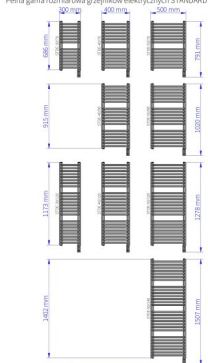

gama-standard-3d-electro.jpg

STANDARD 3D ELECTRO to **minimalistyczny** model, który świetnie odnajdzie się zarówno w nowoczesnym, jak i tradycyjnym wnętrzu. Do każdego wprowadzi **praktyczną elegancję**. Wysunięte do przodu wygięte rurki dodadzą przestronności, a zgrupowane w równomiernie rozłożone sekcje zapewnią **poczucie harmonii**. Grzejnik prezentuje się dobrze nawet po latach. Cechuje go bowiem **ponadczasowy wygląd**. Jest dostępny w białym wybarwieniu z delikatnym połyskiem.

*15 lat gwarancji na powłokę lakierniczą i szczelność korpusu. 5 lat gwarancji na trwałość elementów elektrycznych i elektronicznych.

Możliwe warianty

Instalprojekt

stde_30_70.jpg