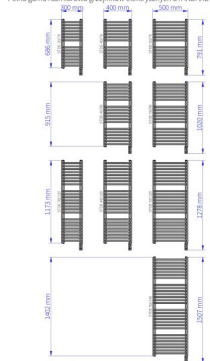

gama-standard-3d-electro.jpg

STANDARD 3D ELECTRO to **minimalistyczny** model, który świetnie odnajdzie się zarówno w nowoczesnym, jak i tradycyjnym wnętrzu. Do każdego wprowadzi **praktyczną elegancję**. Wysunięte do przodu wygięte rurki dodadzą przestronności, a zgrupowane w równomiernie rozłożone sekcje zapewnią **poczucie harmonii**. Grzejnik prezentuje się dobrze nawet po latach. Cechuje go bowiem **ponadczasowy wygląd**. Jest dostępny w białym wybarwieniu z delikatnym połyskiem.

*15 lat gwarancji na powłokę lakierniczą i szczelność korpusu. 5 lat gwarancji na trwałość elementów elektrycznych i elektronicznych.

Możliwe warianty

instalprojekt

stde_30_70.jpg