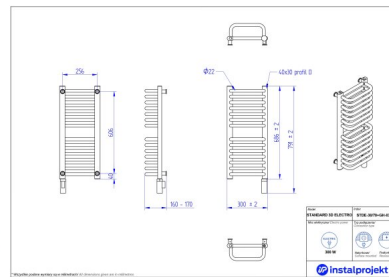

## Możliwe warianty

gama-standard-3d-electro.jpg

stde-30\_120.jpg

stde-30\_70.jpg