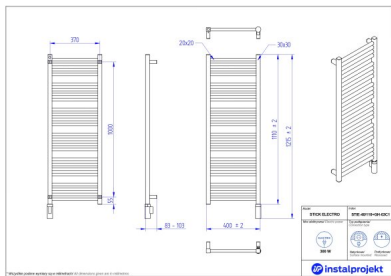

stosunkowo niewiele energii wobec ciepła, które generuje i przytulności, jaką wprowadza nawet do wyjątkowo chłodnej łazienki. Wykonany z wysokiej jakości materiałów zachwyca **solidnością przez lata**. Brak centralnego ogrzewania to dziś nie problem. Wybierz STICK ELECTRO i ciesz się przyjaznym wnętrzem!

*15 lat gwarancji na powłokę lakierniczą i szczelność korpusu. 5 lat gwarancji na trwałość elementów elektrycznych i elektronicznych.

Możliwe warianty

stie-40_110.jpg