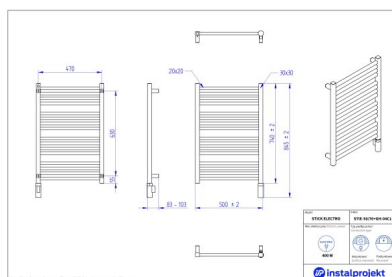

stie_50_70.jpg