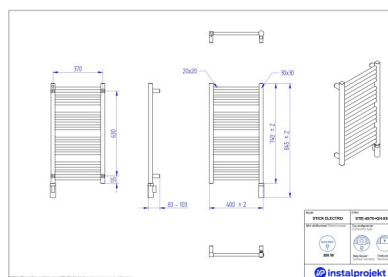

stie-40_70.jpg