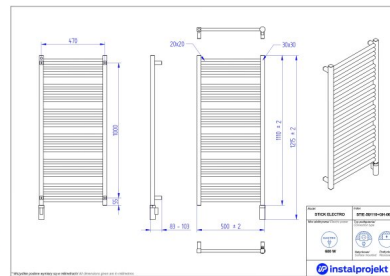

stie-50_110.jpg