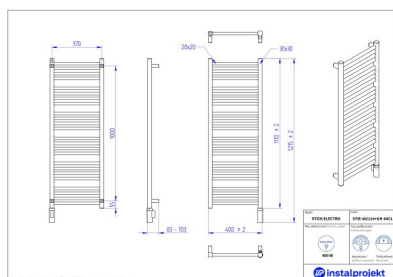

stosunkowo niewiele energii wobec ciepła, które generuje i przytulności, jaką wprowadza nawet do wyjątkowo chłodnej łazienki. Wykonany z wysokiej jakości materiałów zachwyca **solidnością przez lata**. Brak centralnego ogrzewania to dziś nie problem. Wybierz STICK ELECTRO i ciesz się przyjaznym wnętrzem!

*15 lat gwarancji na powłokę lakierniczą i szczelność korpusu. 5 lat gwarancji na trwałość elementów elektrycznych i elektronicznych.

Możliwe warianty

stie_40_110.jpg