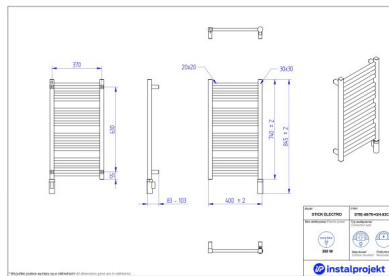

stie-40_70.jpg