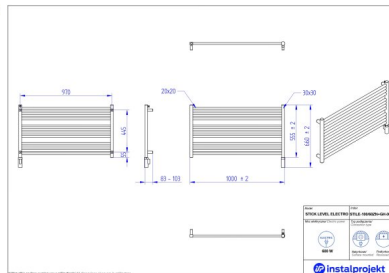

Dzięki nowoczesnej grzałce elektrycznej **grzejnika użyjesz zawsze, gdy tego potrzebujesz** – wystarczy, że podłączysz go do prądu. Urządzenie w krótkim czasie osiąga docelową temperaturę, skrupulatnie utrzymuje ciepło, a jego powierzchnia pozostaje bezpieczna w dotyku. Oszczędnie wykorzystuje dostępną energię, odczarowując mit drogiego, elektrycznego ogrzewania. Wykonany z wysokiej jakości stali i pokryty warstwą antykorozyjną **utrzymuje nienaganny wygląd i służy niezawodnie przez lata** .

*15 lat gwarancji na powłokę lakierniczą i szczelność korpusu. 5 lat gwarancji na trwałość elementów elektrycznych i elektronicznych.

Możliwe warianty

instalprojekt

gama-stick-level-electro.jpg

stile-100_60.jpg

stile-120_60.jpg