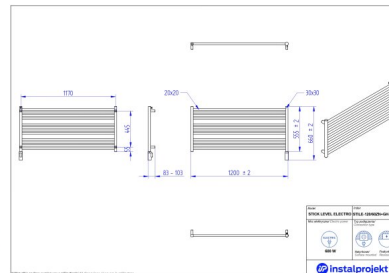

Dzięki nowoczesnej grzałce elektrycznej **grzejnika użyjesz zawsze, gdy tego potrzebujesz** – wystarczy, że podłączysz go do prądu. Urządzenie w krótkim czasie osiąga docelową temperaturę, skrupulatnie utrzymuje ciepło, a jego powierzchnia pozostaje bezpieczna w dotyku. Oszczędnie wykorzystuje dostępną energię, odczarowując mit drogiego, elektrycznego ogrzewania. Wykonany z wysokiej jakości stali i pokryty warstwą antykorozyjną **utrzymuje nienaganny wygląd i służy niezawodnie przez lata** .

*15 lat gwarancji na powłokę lakierniczą i szczelność korpusu. 5 lat gwarancji na trwałość elementów elektrycznych i elektronicznych.

Możliwe warianty

instalprojekt

gama-stick-level-electro.jpg

stile-100_60.jpg

stile-120_60.jpg