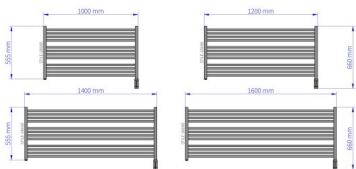

Dzięki nowoczesnej grzałce elektrycznej **grzejnika użyjesz zawsze, gdy tego potrzebujesz** – wystarczy, że podłączysz go do prądu. Urządzenie w krótkim czasie osiąga docelową temperaturę, skrupulatnie utrzymuje ciepło, a jego powierzchnia pozostaje bezpieczna w dotyku. Oszczędnie wykorzystuje dostępną energię, odczarowując mit drogiego, elektrycznego ogrzewania. Wykonany z wysokiej jakości stali i pokryty warstwą antykorozyjną **utrzymuje nienaganny wygląd i służy niezawodnie przez lata** .

*15 lat gwarancji na powłokę lakierniczą i szczelność korpusu. 5 lat gwarancji na trwałość elementów elektrycznych i elektronicznych.

Możliwe warianty

instalprojekt

gama-stick-level-electro.jpg

stile-100_60.jpg

stile-120_60.jpg