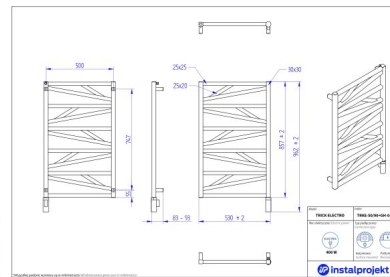

trke_50_90.jpg