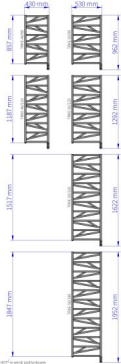

obecności poziomych profili, na których rozwieszisz niewielkie tekstylia, by je dosuszyć i oczywiście **dużej wydajności grzewczej**. Dzięki opatentowanej technologii urządzenie pobiera stosunkowo niewiele energii wobec ciepła, jakie generuje, uprzytulniając nawet dużą i chłodną łazienkę. Wykorzystano w nim **najnowszy model grzałki elektrycznej: HOT²**. Za jej sprawą grzejnik zyskał kilkustopniowe sterowanie dotykowe, timer, sygnalizację stanów alarmowych, a nawet tryb przeciwdziałający zamarzaniu. To oznacza łatwą obsługę dla wszystkich domowników. Urządzenie może zostać zamontowane na dwa sposoby: natynkowo lub podtynkowo.

*15 lat gwarancji na powłokę lakierniczą i szczelność korpusu. 5 lat gwarancji na trwałość elementów elektrycznych i elektronicznych.

Możliwe warianty

instalprojekt

gama-trick-electro.jpg