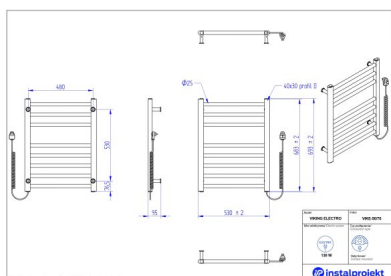

Możliwe warianty

vike-50-70.jpg