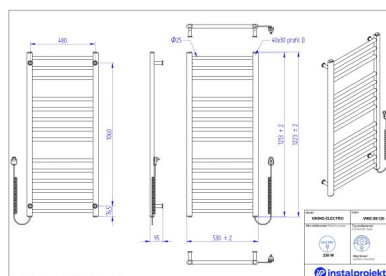

vike-50-120.jpg