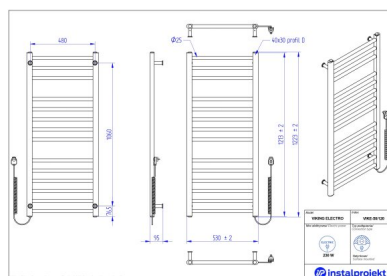

vike-50-120.jpg