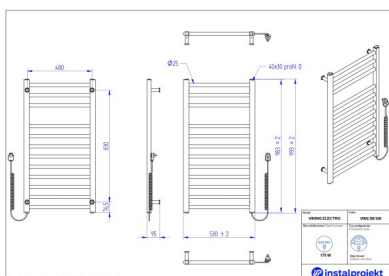

vike-50-100.jpg