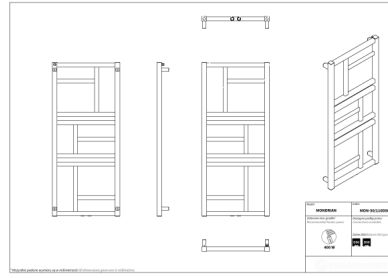

mon_50_110d50_page_1.png