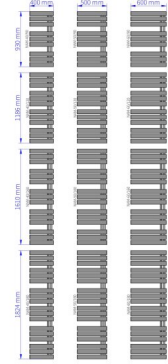

# Nameless

Symbol:	NAM-40/90
Projektant:	Instal-Projekt Team
Szerokość:	400 mm
Wysokość:	930 mm
Podłączenie:	Dolne 50mm
Moc:	296 W

Grzejnik NAMELESS cechuje modne wzornictwo: efektowne i płaskie profile poprzeczne, które zapewniają komfort w wieszaniu i dosuszaniu ręczników. Asymetryczna konstrukcja daje możliwość montażu z kolektorami po lewej lub prawej stronie.

## Możliwe warianty

gama-nameless.jpg

nam\_40\_120\_1.jpg

nam\_40\_160\_1.jpg