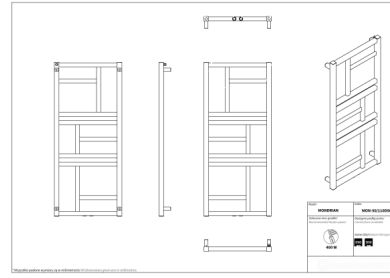

mon_50_110d50_page_1.png