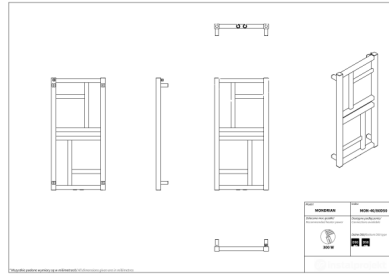

mon_40_80d50_page_1.png