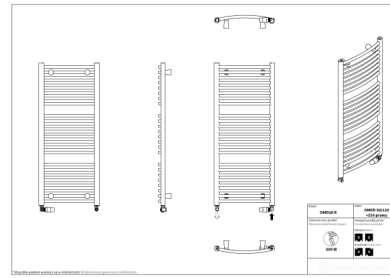

## Omega R

Symbol:	OMER-40/70
Projektant:	Roman Gawłowski
Szerokość:	400 mm
Wysokość:	686 mm
Podłączenie:	Dolne 350mm
Moc:	273 W

OMEGA R to tradycyjny grzejnik w nowoczesnej odsłonie. Jego klasyczna, smukła konstrukcja sprawia, że zajmuje niewiele miejsca, przez co wpasuje się w przestrzeń każdej łazienki. Dla komfortu użytkowania posiada możliwość regulacji odległości od ściany.

### Możliwe warianty

Wysokość 1746 mm

omer\_50\_120d50z15-prawy\_1.png

omer\_50\_120z14-prawy\_1.png

g