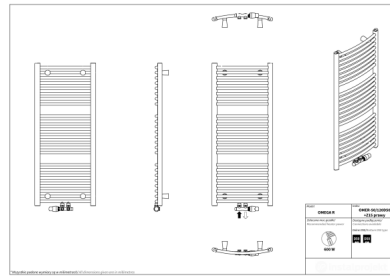

## Omega R

Symbol:	OMER-40/70
Projektant:	Roman Gawłowski
Szerokość:	400 mm
Wysokość:	686 mm
Podłączenie:	Dolne 350mm
Moc:	273 W

OMEGA R to tradycyjny grzejnik w nowoczesnej odsłonie. Jego klasyczna, smukła konstrukcja sprawia, że zajmuje niewiele miejsca, przez co wpasuje się w przestrzeń każdej łazienki. Dla komfortu użytkowania posiada możliwość regulacji odległości od ściany.

### Akcesoria

Zestaw zaworowy  
Z13

Zestaw zaworowy  
Z14

Zestaw zaworowy  
Z16

Wieszak HH1

Wieszak HS2

Grzałka elektryczna  
Coco

Grzałka elektryczna  
HOT2

### Możliwe warianty

Wysokość 1746 mm

omer\_50\_120d50z15-prawy\_1.png

omer\_50\_120z14-prawy\_1.png

g