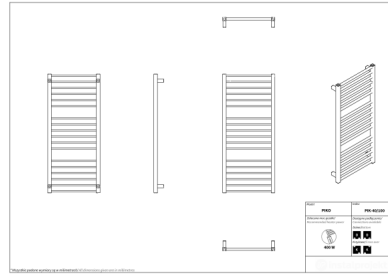

pik_40_100_page_1.png