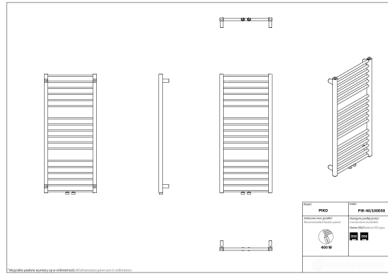

pik_40_100d50_page_1.png