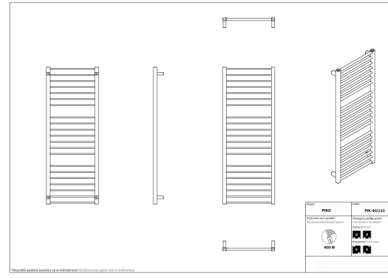

pik_40_110_page_1.png