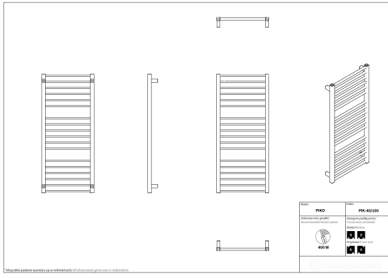

pik_40_100_page_1.png