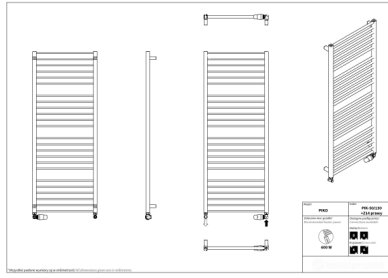

Piko

Symbol:	PIK-40/60
Projektant:	Karolina Łącka
Szerokość:	430 mm
Wysokość:	629 mm
Podłączenie:	Dolne 400mm
Moc:	248 W

PIKO to model, który zaakcentuje geometryczne kształty łazienki i dobrze wpasuje się w aranżację z zastosowaniem modnej, kwadratowej armatury. Poza oczywistymi walorami estetycznymi, grzejnik oferuje też liczne cechy użytkowe i świetnie sprawdzi się podczas dosuszania ręczników.

pik_50_110z16-prawyhot_1.png

pik_50_130z14-prawy_1.png

pik_40_100_page_1.png