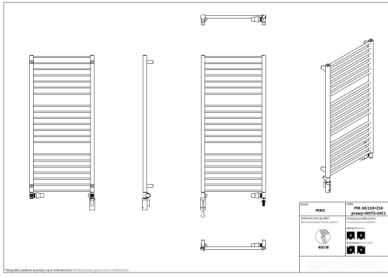

Piko

Symbol:	PIK-40/60
Projektant:	Karolina Łącka
Szerokość:	430 mm
Wysokość:	629 mm
Podłączenie:	Dolne 400mm
Moc:	248 W

PIKO to model, który zaakcentuje geometryczne kształty łazienki i dobrze wpasuje się w aranżację z zastosowaniem modnej, kwadratowej armatury. Poza oczywistymi walorami estetycznymi, grzejnik oferuje też liczne cechy użytkowe i świetnie sprawdzi się podczas dosuszania ręczników.

pik_50_110z16-prawyhot_1.png

pik_50_130z14-prawy_1.png

pik_40_100_page_1.png