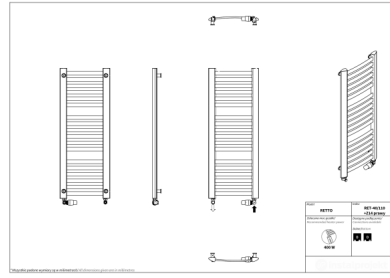

Retto

Symbol:	RET-40/70
Projektant:	Małgorzata Olszewska
Szerokość:	412 mm
Wysokość:	708 mm
Podłączenie:	Dolne 335mm
Moc:	274 W

RETTO to praktyczny grzejnik o nowoczesnym wyglądzie, który z łatwością wpasuje się w każdą aranżację. Odpowiednia konstrukcja drabinki ułatwia przewieszanie i dosuszanie ręczników, a dedykowane akcesoria, takie jak wieszaki, zwiększają jego funkcjonalność.

Grzałka elektryczna
Yuuki

Możliwe warianty

ret_40_110d50z15-prawyhot_1.png

ret_40_110z13-prawy_1.png

ret_40_110z14-prawy_1.png