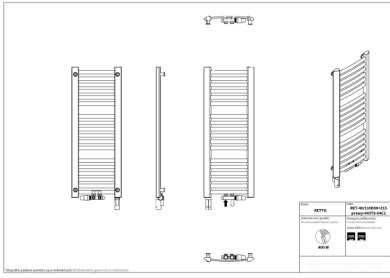

ret_40_110d50z15-prawyhot_1.png