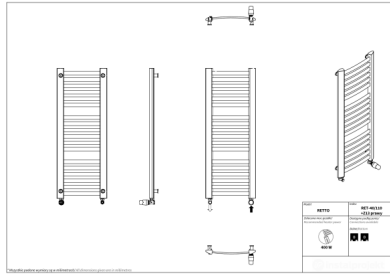

ret_40_110z13-prawy_1.png