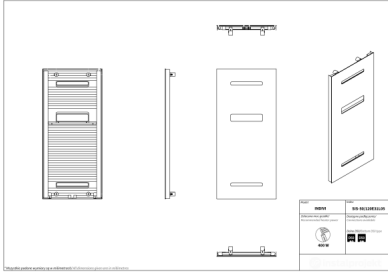

Sisi

Symbol:	SIS-50/120EL04
Projektant:	Instal-Projekt Team
Szerokość:	551 mm
Wysokość:	1206 mm
Podłączenie:	Dolne 50mm
Moc:	431 W

SISI to grzejnik, który łączy szlachetne wzornictwo z dodatkową funkcjonalnością. Podczas projektowania uwzględniono tu potrzeby klientów dotyczące łatwego zawieszania elementów ręczników w łazience bez stosowania dodatkowych akcesoriów.

Możliwe warianty

sis_50_120_page_1.png

Wysokość 1206 mm