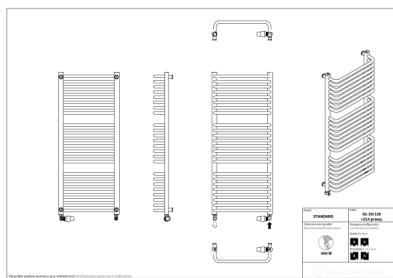

Standard

Symbol:	GŁ-30/70
Projektant:	Roman Gawłowski
Szerokość:	300 mm
Wysokość:	686 mm
Podłączenie:	Dolne 250mm
Moc:	312 W

STANDARD jest odzwierciedleniem klasycznej formy. Dzięki swojemu sprawdzonemu, ponadczasowemu kształtowi stał się najczęściej wybieranym modelem grzejnika łazienkowego w Polsce. Jego celowo wysunięte, poprzeczne rurki gwarantują dużą efektywność dosuszania ręczników przy zachowaniu minimalistycznego wyglądu.

Akcesoria

Zestaw zaworowy
Z13

Zestaw zaworowy
Z14

Zestaw zaworowy
Z16

Wieszak HH1

Wieszak HS2

Grzałka elektryczna
Coco

Grzałka elektryczna
HOT2

Grzałka elektryczna
Yuuki

Możliwe warianty

gl_50_120z14-prawy_1.png

gl_50_90z14-prawy_1.png

Wysokość 1746 mm