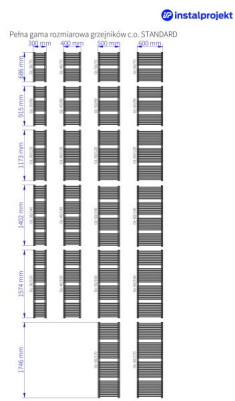

## Standard

Symbol:	GŁ-30/70
Projektant:	Roman Gawłowski
Szerokość:	300 mm
Wysokość:	686 mm
Podłączenie:	Dolne 250mm
Moc:	312 W

STANDARD jest odzwierciedleniem klasycznej formy. Dzięki swojemu sprawdzonemu, ponadczasowemu kształtowi stał się najczęściej wybieranym modelem grzejnika łazienkowego w Polsce. Jego celowo wysunięte, poprzeczne rurki gwarantują dużą efektywność dosuszania ręczników przy zachowaniu minimalistycznego wyglądu.

# Możliwe warianty

Wysokość 1746 mm

gama-standard.jpg

gl\_30\_120\_page\_1.jpg