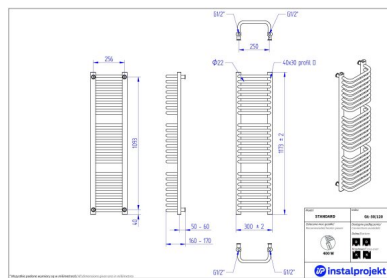

## Standard

Symbol:	GŁ-30/70
Projektant:	Roman Gawłowski
Szerokość:	300 mm
Wysokość:	686 mm
Podłączenie:	Dolne 250mm
Moc:	312 W

STANDARD jest odzwierciedleniem klasycznej formy. Dzięki swojemu sprawdzonemu, ponadczasowemu kształtowi stał się najczęściej wybieranym modelem grzejnika łazienkowego w Polsce. Jego celowo wysunięte, poprzeczne rurki gwarantują dużą efektywność dosuszania ręczników przy zachowaniu minimalistycznego wyglądu.

# Możliwe warianty

Wysokość 1746 mm

gama-standard.jpg

gl\_30\_120\_page\_1.jpg