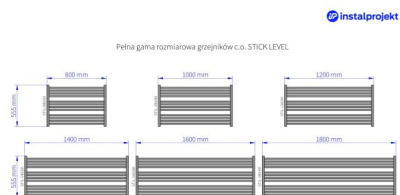

Możliwe warianty

gama-stick-level.jpg