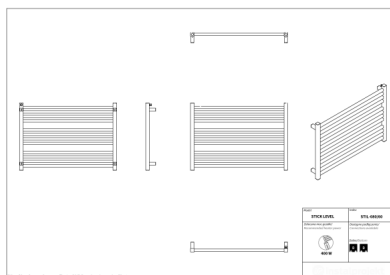

stil_080_60_page_1.png