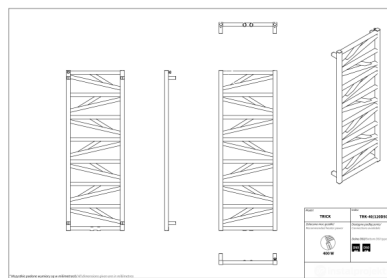

Trick

Symbol:	TRK-40/90
Projektant:	Karolina Łącka
Szerokość:	430 mm
Wysokość:	857 mm
Podłączenie:	Dolne 400mm
Moc:	341 W

TRICK to elegancki i intrygujący produkt - bogaty w wyrazie, spełniający oczekiwania wymagającego wnętrza. Bardzo dobrze pasuje do aranżacji w stylu nowoczesnym, które charakteryzuje zasada spójności formy i funkcji z dominującą rolą prostych, geometrycznych kształtów.

Możliwe warianty

Instalprojekt

Pełna gama rozmiarowa grzejników Co. TRCK

gama-trick.jpg

trk_40_120_page_1.png

trk_40_120d50_page_1.png