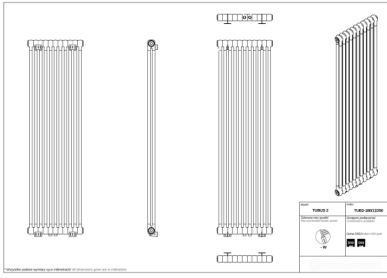

## Tubus 2

Symbol:	TUB2-030/02
Projektant:	Roman Gawłowski
Szerokość:	121 mm
Wysokość:	300 mm
Podłączenie:	Boczne 232mm
Moc:	40 W

TUBUS to klasyka w nowoczesnym wydaniu. Jego ponadczasowy i uniwersalny design sprawdzi się w każdym wnętrzu bez względu na jego stylistykę. Dzięki swojej elastyczności sprostą ogrzaniu każdego pomieszczenia. Może przyjąć formę niskiego i szerokiego grzejnika lub wysokiego i wąskiego.

### Akcesoria

Zestaw zaworowy  
A1

Zestaw zaworowy  
G1

Zestaw zaworowy  
Z13

Zestaw zaworowy  
Z14

Zestaw zaworowy  
Z15

### Możliwe warianty

tub2\_180\_11d50\_page\_1.png

tub2\_180\_12d50p\_page\_1.png

tub2\_180\_13d50\_page\_1.png