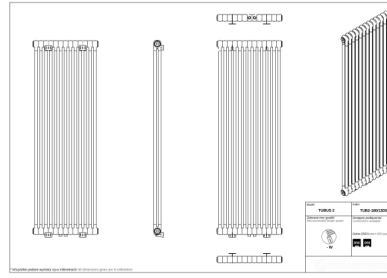

## Tubus 2

Symbol:	TUB2-030/02
Projektant:	Roman Gawłowski
Szerokość:	121 mm
Wysokość:	300 mm
Podłączenie:	Boczne 232mm
Moc:	40 W

TUBUS to klasyka w nowoczesnym wydaniu. Jego ponadczasowy i uniwersalny design sprawdzi się w każdym wnętrzu bez względu na jego stylistykę. Dzięki swojej elastyczności sprostą ogrzaniu każdego pomieszczenia. Może przyjąć formę niskiego i szerokiego grzejnika lub wysokiego i wąskiego.

### Akcesoria

Zestaw zaworowy  
A1

Zestaw zaworowy  
G1

Zestaw zaworowy  
Z13

Zestaw zaworowy  
Z14

Zestaw zaworowy  
Z15

### Możliwe warianty

tub2\_180\_11d50\_page\_1.png

tub2\_180\_12d50p\_page\_1.png

tub2\_180\_13d50\_page\_1.png