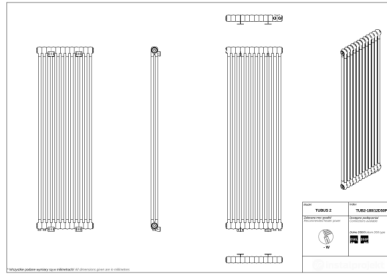

## Tubus 2

Symbol:	TUB2-030/02
Projektant:	Roman Gawłowski
Szerokość:	121 mm
Wysokość:	300 mm
Podłączenie:	Boczne 232mm
Moc:	40 W

TUBUS to klasyka w nowoczesnym wydaniu. Jego ponadczasowy i uniwersalny design sprawdzi się w każdym wnętrzu bez względu na jego stylistykę. Dzięki swojej elastyczności sprostą ogrzaniu każdego pomieszczenia. Może przyjąć formę niskiego i szerokiego grzejnika lub wysokiego i wąskiego.

### Akcesoria

Zestaw zaworowy  
A1

Zestaw zaworowy  
G1

Zestaw zaworowy  
Z13

Zestaw zaworowy  
Z14

Zestaw zaworowy  
Z15

### Możliwe warianty

tub2\_180\_11d50\_page\_1.png

tub2\_180\_12d50p\_page\_1.png

tub2\_180\_13d50\_page\_1.png