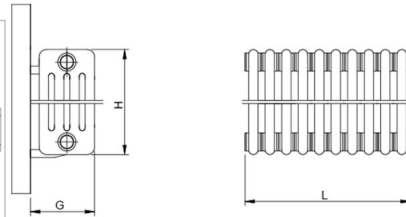

Wysokość 300 - 1000 mm