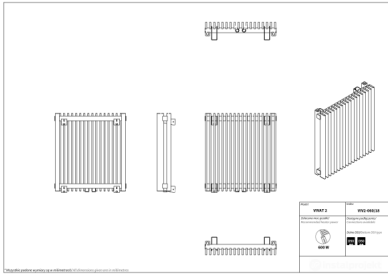

Vivat 2

Symbol:	VIV2-060/28
Projektant:	Instal-Projekt Team
Szerokość:	825 mm
Wysokość:	575 mm
Podłączenie:	Dolne 50mm
Moc:	836 W

VIVAT to grzejnik, którego modułowa budowa pozwala na niemal pełną modyfikację rozmiaru, dzięki pionowym profilom połączonym w prosty i elegancki sposób. To nowoczesny pomysł na dostarczanie ciepła w dobrym stylu, nawet w najbardziej nietypowym pomieszczeniu.

Akcesoria

Zestaw zaworowy
Z13

Zestaw zaworowy
Z14

Zestaw zaworowy
Z15

Możliwe warianty

viv2_060_18_page_1.png

viv2_060_23_page_1.png

viv2_060_28_page_1.png