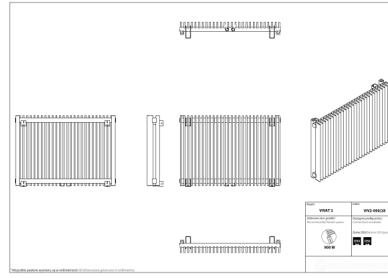

Vivat 2

Symbol:	VIV2-060/28
Projektant:	Instal-Projekt Team
Szerokość:	825 mm
Wysokość:	575 mm
Podłączenie:	Dolne 50mm
Moc:	836 W

VIVAT to grzejnik, którego modułowa budowa pozwala na niemal pełną modyfikację rozmiaru, dzięki pionowym profilom połączonym w prosty i elegancki sposób. To nowoczesny pomysł na dostarczanie ciepła w dobrym stylu, nawet w najbardziej nietypowym pomieszczeniu.

Akcesoria

Zestaw zaworowy
Z13

Zestaw zaworowy
Z14

Zestaw zaworowy
Z15

Możliwe warianty

viv2_060_18_page_1.png

viv2_060_23_page_1.png

viv2_060_28_page_1.png