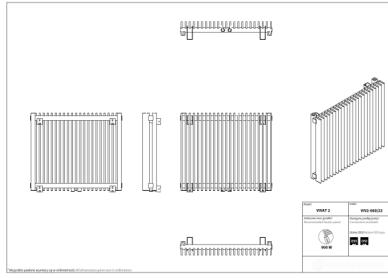

Vivat 2

Symbol:	VIV2-060/28
Projektant:	Instal-Projekt Team
Szerokość:	825 mm
Wysokość:	575 mm
Podłączenie:	Dolne 50mm
Moc:	836 W

VIVAT to grzejnik, którego modułowa budowa pozwala na niemal pełną modyfikację rozmiaru, dzięki pionowym profilom połączonym w prosty i elegancki sposób. To nowoczesny pomysł na dostarczanie ciepła w dobrym stylu, nawet w najbardziej nietypowym pomieszczeniu.

Akcesoria

Zestaw zaworowy
Z13

Zestaw zaworowy
Z14

Zestaw zaworowy
Z15

Możliwe warianty

viv2_060_18_page_1.png

viv2_060_23_page_1.png

viv2_060_28_page_1.png